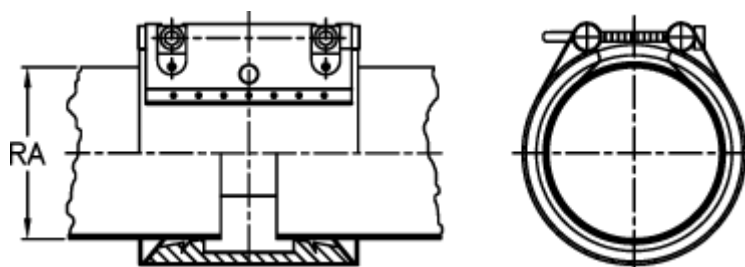

Varenummer: 025838340192  
Beskrivelse: Norma Connect Kobling  
FLEX E W5 Ø=192,0 EPDM, 23,5 bar

## Mål

---

Note = Kontakt os for yderligere informationer.

RA = 192.0